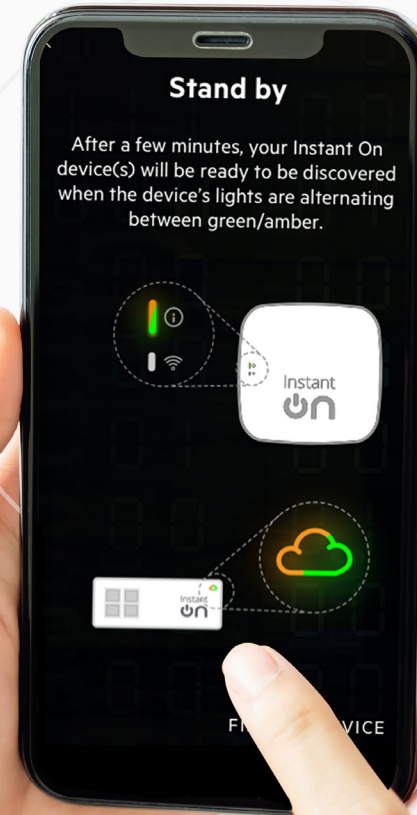

AP17

실외 AP

1930 스위치

그럼 하나씩 살펴보겠습니다 .

Aruba Instant On 포트폴리오는 고성능의 안전한 네트워킹 솔루션을 예산에 맞는 가격에 제공합니다.

전문 지식 없이도 몇 분 내에 Instant On 액세스 포인트 및 스위치를 설치할 수 있습니다.

실내 및 실외용, 그리고 호텔 산업 또는 소규모 재택 사무실 환경에 맞게 설계된 다양한 솔루션이 사실상 모든 요구를 충족합니다.

빠르고 안정적인 성능

인터넷과 앱을 최대한 활용

내장형 보안

비즈니스를 안전하게 보호하는 고급 보안

저렴한 솔루션

반복적인 구독 및 라이선스 비용이 발생하지 않음

모바일 앱 소개

그 어느 때보다 네트워크 설정, 관리 및 모니터링이 쉽습니다. Instant On 을 사용하고 iOS 또는 Android 지원 스마트 장치만 있으면 곧바로 실행할 수 있습니다. 상상해 보십시오. 손안에서 네트워크 전체를 관리할 수 있습니다.

손안에서 전체를 관리하기

리테일

○ 디지털 혁신에 맞춘 설계

○ 쉬운 설정과 관리

1930 8G CLASS 4 POE 2SFP

AP11

매장 내 환경 .

소규모 업체 운영에 있어 네트워크 연결과 보안은 중요합니다. 유연한 PoS(Point-of-Sale) 시스템, 급여, 재고 관리 및 방문객 액세스 제공은 성장하는 비즈니스에 있어 필수입니다. 매장 내 네트워크는 직원과 고객 모두에게 필수입니다. 작동을 멈추었을 때 어떻게 될지 생각해 보십시오.

Aruba Instant On AP11 과 Instant On 1930 8 포트 스위치는 소규모 부터 크나 부동산 사무실 또는 작게 시작했지만 향후 확장 가능성이 있는 치과같은 병원에 있어 완벽한 솔루션입니다. 비용 효율과 관리 편의성을 모두 갖춘 Wi-Fi 솔루션으로, 오늘날의 바쁜 상업 환경의 모바일, IoT 및 보안 요구를 지원하도록 제작했습니다. Aruba Instant On 1930 8 포트 및 24 포트 스위치는 감시 카메라와 PoS 터미널 같은 장치에 있어 완벽합니다.